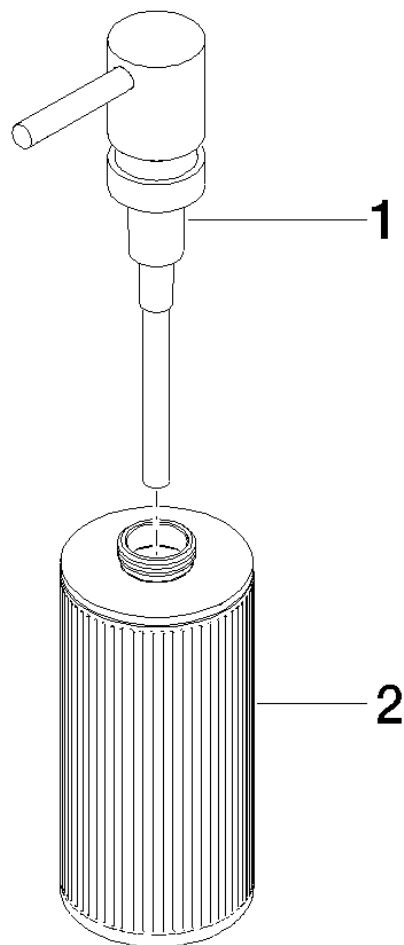

84 430 811

- Braunes Glas mit Struktur, matt
- Breite 60 mm
- Höhe 182 mm
- 175 ml Flaschenvolumen
- Ausladung 59 mm

	Chrom	84 430 811-00
	Platin gebürstet	84 430 811-06
	Dark Chrome	84 430 811-19
	Messing gebürstet (23kt Gold)	84 430 811-28
	Dark Platinum gebürstet	84 430 811-99

84 430 811

84 430 811

Ersatzteile für die  
anderen  
Oberflächenvarianten  
finden Sie hier: Platin  
gebürstet

**Ersatzteilstückliste**

Nr.	Artikelnummer	Benennung	Verbaumenge	Lieferzeit
1	05 10 10 535 03-00	Spender	1	10
2	05 10 10 625 00-00	Flasche	1	10